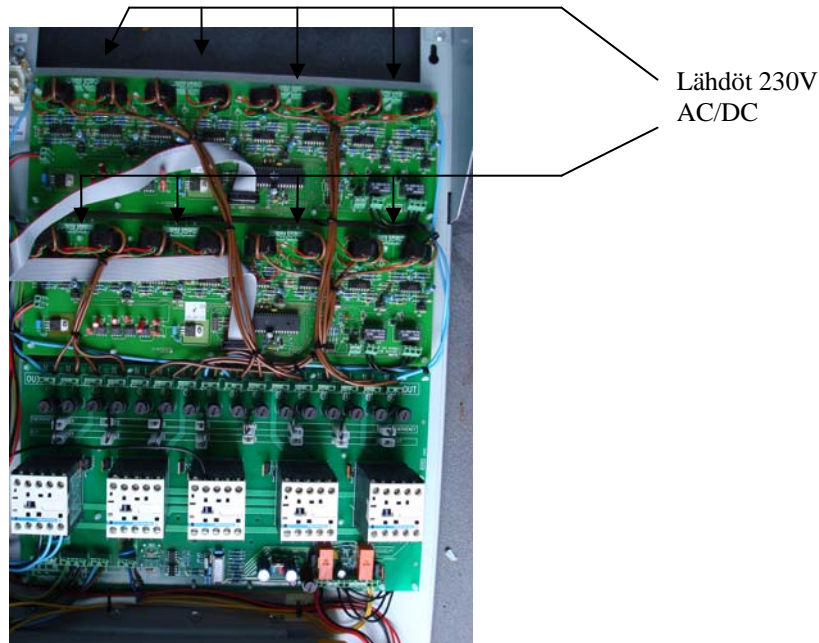

## Valvontakeskus RVK

Valvontakeskus on tarkoitettu turvavalokeskusten EXI-1000, 2000 ryhmien automaattiseen valvontaan.

Keskus mittaa kunkin ryhmän virtaa tietyn vertailuajan sisällä ja vertaa sitä asetusarvoon.

## Valvontakeskuksen asentaminen

Asenna keskus kiinnityskohdista tukevasti seinään. Valaistusryhmät kytketään suoraan valvontakorttien lähtöihin.

Tämän jälkeen valitse jumpperilla, onko ryhmässä led- vai loisteputkivalaisimia.