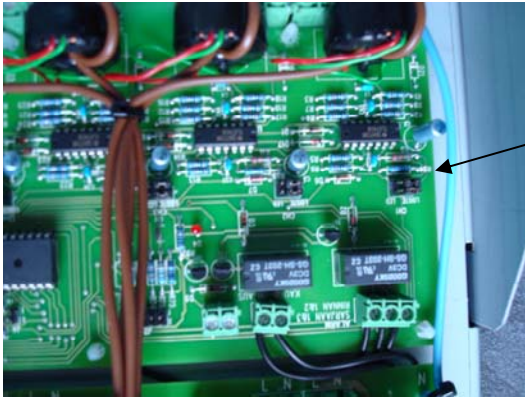

## Valvontakeskuksen asentaminen

Asenna keskus kiinnityskohdista tukevasti seinään. Valaistusryhmät kytketään suoraan valvontakorttien lähtöihin.

Tämän jälkeen valitse jumpperilla, onko ryhmässä led- vai loisteputkivalaisimia.