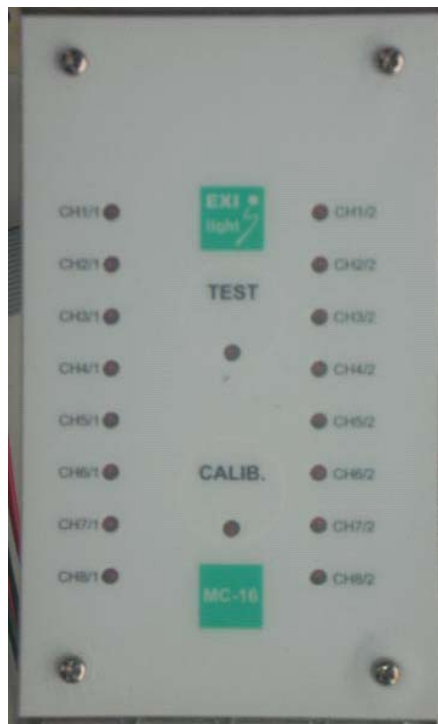

EXI-1000/RVK  
EXI-2000/RVK  
VALVONTAKESKUS

ASENNUS- JA KÄYTTÖOHJE

## Valvontakeskus RVK

Valvontakeskus on tarkoitettu turvavalokeskusten EXI-1000, 2000 ryhmien automaattiseen valvontaan.

Keskus mittaa kunkin ryhmän virtaa tietyn vertailuajan sisällä ja vertaa sitä asetusarvoon.

## Valvontakeskuksen asentaminen

Asenna keskus kiinnityskohdista tukevasti seinään. Valaistusryhmät kytketään suoraan valvontakorttien lähtöihin.

Tämän jälkeen valitse jumpperilla, onko ryhmässä led- vai loisteputkivalaisimia.