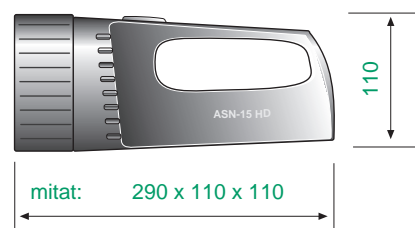

Tekniset tiedot

tyyppi	liitäntäjännite	Valonlähde	Akku	Varavoima-aika
ASN 15 HD	230 V AC	halog.6V/20W G4	NiCd 7,2V	30-120 min

● ASN-15 HD

mitat: 290 x 110 x 110

ASN 15

ASN-15

ASN-15 on ladattava käsivalaisin joka syttyy sähkökatkoksen aikana. Valaisimeen kuuluu siirrettävä käsivalaisin, seinäteline ja pistorasiaan liitettävä latauslaite. Valaisin on tarkoitettu tiloihin jossa voidaan tarvita valaistusta muuallakin kuin poistumisreiteillä. Käsivalaisimen voi tarvittaessa ottaa mukaan.