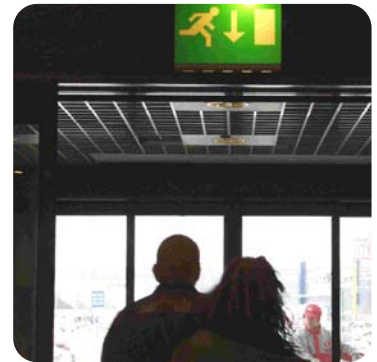

ASN 15-sarja

ASN-15

ASN-15 on ladattava käsivalaisin joka syttyy sähkökatkoksen aikana. Valaisimeen kuuluu siirrettävä käsivalaisin, seinäteline ja pistorasiaan liitettävä latauslaite. Valaisin on tarkoitettu tiloihin jossa voidaan tarvita valaistusta muuallakin kuin poistumisreiteillä. Käsivalaisimen voi tarvittaessa ottaa mukaan.

Tekniset tiedot

tyyppi	liitäntäjännite	Valonlähde	Akku	Varavoima-aika
ASN 15 HD	230 V AC	halog.6V/20W G4	NiCd 7,2V	30-120 min

● ASN-15 HD

mitat: 290 x 110 x 110

ASN 15

ASN-15

ASN-15 on ladattava käsivalaisin joka syttyy sähkökatkoksen aikana. Valaisimeen kuuluu siirrettävä käsivalaisin, seinäteline ja pistorasiaan liitettävä latauslaite. Valaisin on tarkoitettu tiloihin jossa voidaan tarvita valaistusta muuallakin kuin poistumisreiteillä. Käsivalaisimen voi tarvittaessa ottaa mukaan.