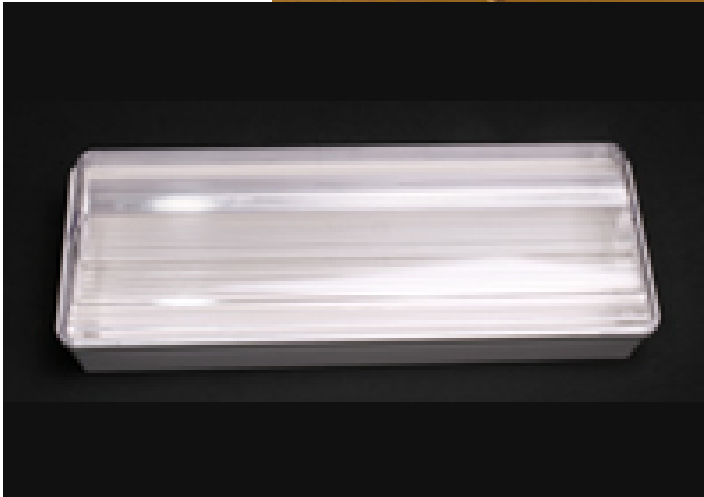

OPASTE- JA TURVAVALAISIN

ELV 65-sarja

ELV 65-sarja

Turva- ja opastevalaisin

Opastevalaisimen tehtävänä on opastaa ja osoittaa turvallisesti poistumisreitit ja turvalaisimien tehtävänä on antaa poistumisreiteille riittävä valaistus turvalliselle poistumiselle.

ELV-65 turva- ja opastevalaisin on kestävä yleisvalaisin märkiin ja kosteisiin tiloihin. Valaisin soveltuu hyvin kosteisiin tiloihin jossa valaisimelta vaaditaan kestävyyttä. Valaisimen runko on iskunkestävää polykarbonaattia. Koteloitiluokka IP 65.

Valaisimessa on erityisesti turvavalaistukseen suunniteltu prismakupu joka jakaa valon mahdollisimman tehokkaasti.

Tyyppi	Liitäntä	Ottoteho	Valonlähde	Kotelointiluokka	Materiaali	Aseunnus
opastevalaisimet, näkemä 26m						
ELV-65	230V AC/DC	8 W	7W EL(E27)	IP 65	Polycarb.	-o- 3x2,5mm
ELV-65/SE	230V AC/DC	8W	7W SE	IP 65	Polycarb.	-o- 3x2,5mm
ELV-65/24	24V AC/DC	8W	7W SE	IP 65	Polycarb.	-o- 3x2,5mm
ELV-65L	230V AC/DC	2W	1W teholed	IP 65	Polycarb.	-o- 3x2,5mm
ELV-65L/24	24V DC	2W	1W teholed	IP 65	Polycarb.	-o- 3x2,5mm
turvalaisimet						
ELV-65T	230V AC/DC	12W	11W EL(E27)	IP 65	Polycarb.	-o- 3x2,5mm
ELV-65T/15W	230V AC/DC	16W	15W EL(E27)	IP 65	Polycarb.	-o- 3x2,5mm
ELV65T/SE/18W	230V AC/DC	19W	18W (2G11)	IP 65	Polycarb.	-o- 3x2,5mm
ELV-65T/SE	230V AC/DC	10W	9W SE	IP 65	Polycarb.	-o- 3x2,5mm
ELV-65T/24	24V AC/DC	10W	9W SE	IP 65	Polycarb.	-o- 3x2,5mm
ELV-65TL	230V AC/DC	6W	4 x 1W teholed	IP 65	Polycarb.	-o-3x2,5mm
ELV-65TL/24	24V DC	6W	4 x 1W teholed	IP 65	Polycarb.	-o-3x2,5mm