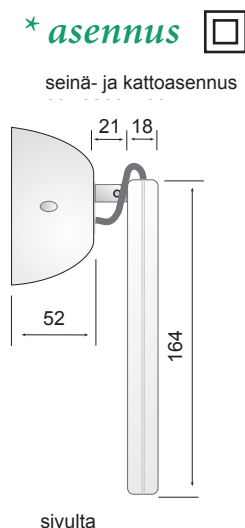

OPASTAA EDELLÄSI

● opastevalaisimet

ELX- SARJA
ELX-5.1

Kaikki tuotteemme ovat luotettavia, CE-merkittyjä ja täyttävät voimassa olevat EN-standardit, EMC- ja LVD-direktiivit.

Materiaalina ABS-muovi. Koteloitiluokka IP 41 tai tiivistelaipalla IP 55.

www.exilight.fi

Tyyppi	Liitäntäjännite	Ottoteho	Valonlähde	Asennus	Näkemä
ELX-5.1	230 V AC/DC	3 VA	4 x Led	-o- 3 x 2,5 mm ²	24m
ELX-5.1/24	10-40 V DC	3 VA	4 x Led	-o- 2 x 2,5 mm ²	24m

Osoitteelliset opasteet

ELX-5.1C	35-69 V DC	2 VA 4 x Led	Li-ion 7,4V, 600mAh	-o- KLMA 2x0,8+0,8	24m
ELX-5.1P	35-69 V DC	2 VA 4 x Led	Keskusakku	-o- 2 x 1,5 mm ²	24m

Itsetestaava akkuyksikkö opastevalaisin Li-ion akulla

ELX-5.1L/B3h	230 VAC	2 VA 4 x Led	Li-ion 7,4V, 600mAh	-o- 3 x 1,5 mm ²	24m
--------------	---------	--------------	---------------------	-----------------------------	-----

* mitat

* asennus

ELX-1-V

ELX-1-O

ELX-1-A

* kannakkeet

EXK5 Kierretankolaippa ripustukseen
LPK 1 Lippukannake

* lisätarvikkeet