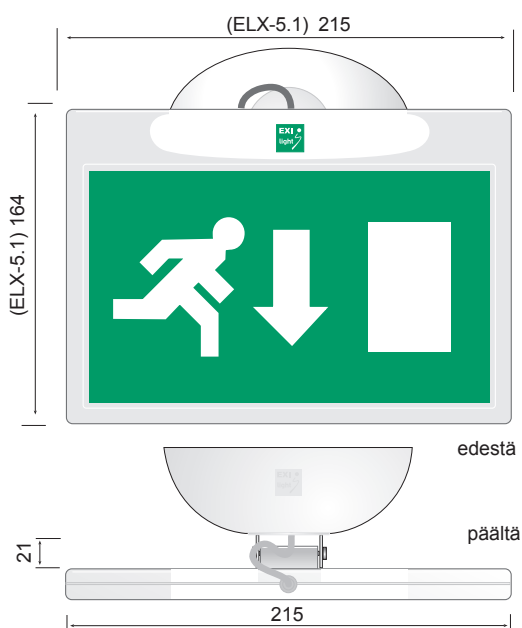

Tyyppi	Liitäntäjännite	Ottoteho	Valonlähde	Asennus	Näkemä
ELX-5.1	230 V AC/DC	3 VA	4 x Led	-o- 3 x 2,5 mm²	24m
ELX-5.1/24	10-40 V DC	3 VA	4 x Led	-o- 2 x 2,5 mm²	24m

Osoitteelliset opasteet

ELX-5.1C	35-69 V DC	2 VA 4 x Led	Li-ion 7,4V, 600mAh	-o- KLMA 2x0,8+0,8	24m
ELX-5.1P	35-69 V DC	2 VA 4 x Led	Keskusakku	-o- 2 x 1,5 mm²	24m

Itsetestaava akkuyksikkö opastevalaisin Li-ion akulla

ELX-5.1L/B3h	230 VAC	2 VA 4 x Led	Li-ion 7,4V, 600mAh	-o- 3 x 1,5 mm²	24m

* mitat