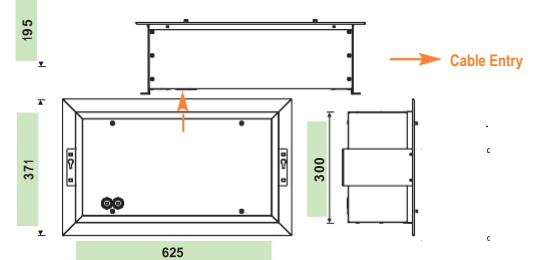

OPASTAA EDELLÄSI

turvavalaisimet

Powerlux

www.exilight.fi

Tyyppi	Sähkönumero	Liitäntäjännite	Ottoteho	Valonlähde	Kotelointi	Asennus	Akku
Powerlux-36	42 127 59	230 V AC/DC	40 W	36W/2G10/2800lm	IP44	-o- 3x2,5mm ²	keskusakusto

POWERLUX / ROTALUX 36W.1				
h (m)	X1	X2	Y1	Y2
8,0	11,6	28,0	10,8	28,4
10,0	12,7	30,0	12,4	30,3
12,0	13,5	33,0	13,3	32,5
14,0	13,8	35,8	13,5	34,8