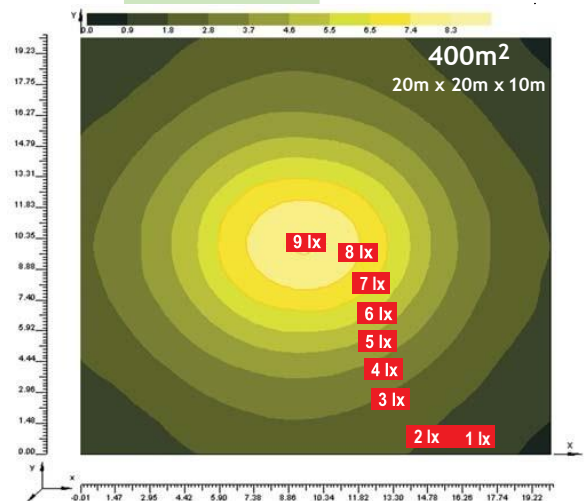

OPASTAA EDELLÄSI

turvavalaisimet

Powerlux

www.exilight.fi

Tyyppi	Sähkönumero	Liitäntäjännite	Ottoteho	Valonlähde	Kotelointi	Asennus	Akku
Powerlux-36	42 127 59	230 V AC/DC	40 W	36W/2G10/2800lm	IP44	-o- 3x2,5mm ²	keskusakusto

POWERLUX / ROTALUX 36W.1				
h (m)	X1	X2	Y1	Y2
8,0	11,6	28,0	10,8	28,4
10,0	12,7	30,0	12,4	30,3
12,0	13,5	33,0	13,3	32,5
14,0	13,8	35,8	13,5	34,8