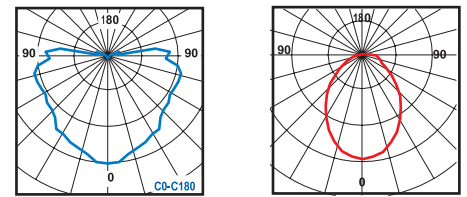

POWERLUX / ROTALUX 36W.1				
h (m)	X1	X2	Y1	Y2
8,0	11,6	28,0	10,8	28,4
10,0	12,7	30,0	12,4	30,3
12,0	13,5	33,0	13,3	32,5
14,0	13,8	35,8	13,5	34,8