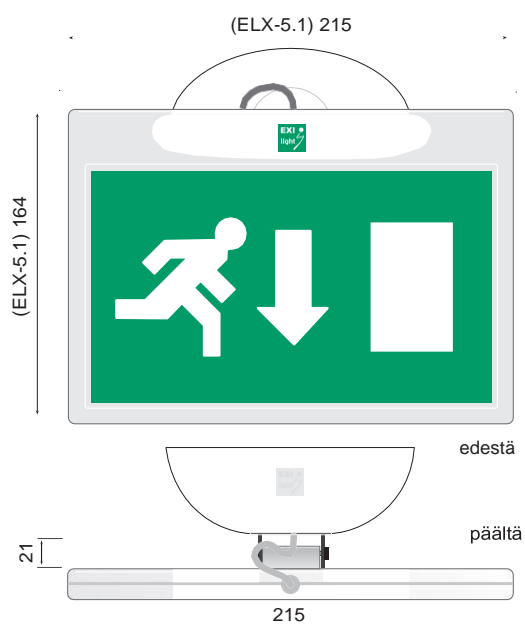

Perinteiset opasteet

Tyyppi	Liitäntäjännite	Ottoteho	Valonlähde	Kotelointi	Näkemä	Asennus	Akku
ELX-5.1	230 V AC/DC	3 W	LED	IP41/55	24m	-o- 3x2,5mm²	keskusakusto
ELX-5.1/24	24 V DC	3 W	LED	IP41/55	24m	-o- 3x2,5mm²	keskusakusto

Osoitteelliset opasteet

Tyyppi	Liitäntäjännite	Ottoteho	Valonlähde	Kotelointi	Näkemä	Asennus	Akku
ELX-5.1C	65 V DC	2 W	LED	IP41/55	24m	-o- KLMA 2x0,8+0,8	Li-Ion 7,4 V / 600 mAh
ELX-5.1P	65 V DC	2 W	LED	IP41/55	24m	-o- 3x1,5mm²	keskusakusto

Itsetestaava akkuyksikkövalaisin Li-Ion akulla

Tyyppi	Liitäntäjännite	Ottoteho	Valonlähde	Kotelointi	Näkemä	Asennus	Akku
ELX-5.1/B3h	230 V AC	2 W	LED	IP41/55	24m	-o- 3x1,5mm²	Li-Ion 7,4 V / 600 mAh

* mitat