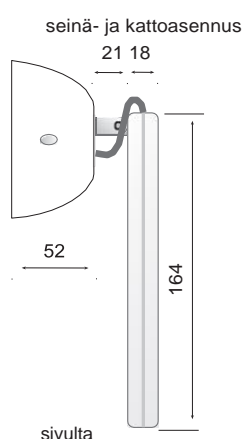

* asennus

-V

-O

-A

* kannakkeet

EXK5 Kierretankolaippa ripustukseen
LPK 1 Lippukannake

* lisätarvikkeet

EXLT 3 Tiivistelaippa IP55
UPK-ELX5.1 Upotuskehys