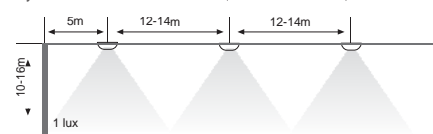

### Osoitteelliset turvalaisimet / Matalat tilat, 120 ° linssillä (alle 10m korkeus)

Tyyppi	Sähkönumero	Liitäntäjännite	Ottoteho	Valonlähde	Kotelointi	Asennus	Akku
LED-3T/C/120	42 286 06	65 V DC	12 W	LED	IP41/55	-o- KLMA 2x0,8+0,8	Li-Ion 7,4 V / 1200 mAh
LED-3T/P/120	42 286 08	65 V DC	2 W	LED	IP41/55	-o- 3x1,5mm <sup>2</sup>	keskusakusto

### \* LED-3T

alle 10m korkeat tilat, LED-3T/120 (120 asteen linssillä)

yli 10m korkeat tilat, LED-3T (30 asteen linssillä)