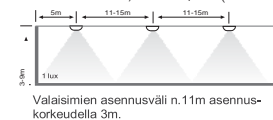

alle 10m korkeat tilat, LED-3T/120 (120 asteen linssillä)