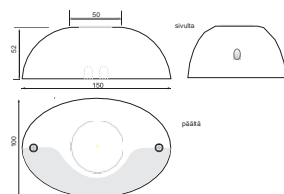

Korkeat tilat, 30 ° linssillä (yli 10m korkeus)

Tyyppi	Sähkönumero	Liitäntäjännite	Ottoteho	Valonlähde	Kotelointi	Asennus	Akku
LED-3T	42 286 01	230 V AC/DC	12 W	LED	IP41/55	-o- 3x2,5mm²	keskusakusto
LED-3T/24	42 286 03	24 VDC	12 W	LED	IP41/55	-o- 3x2,5mm²	keskusakusto

Matalat tilat, 120 ° linssillä (alle 10m korkeus)

Tyyppi	Sähkönumero	Liitäntäjännite	Ottoteho	Valonlähde	Kotelointi	Asennus	Akku
LED-3T/120	42 286 02	230 V AC/DC	12 W	LED	IP41/55	-o- 3x2,5mm²	keskusakusto
LED-3T/24/120	42 286 04	24 VDC	12 W	LED	IP41/55	-o- 3x2,5mm²	keskusakusto

Osoitteelliset turvalaisimet / Korkeat tilat, 30 ° linssillä (yli 10m korkeus)

Tyyppi	Sähkönumero	Liitäntäjännite	Ottoteho	Valonlähde	Kotelointi	Asennus	Akku
LED-3T/C	42 286 05	65 V DC	12 W	LED	IP41/55	-o- KLMA 2x0,8+0,8	Li-Ion 7,4 V / 1200 mAh
LED-3T/P	42 286 07	65 V DC	2 W	LED	IP41/55	-o- 3x1,5mm²	keskusakusto

Osoitteelliset turvalaisimet / Matalat tilat, 120 ° linssillä (alle 10m korkeus)

Tyyppi	Sähkönumero	Liitäntäjännite	Ottoteho	Valonlähde	Kotelointi	Asennus	Akku
LED-3T/C/120	42 286 06	65 V DC	12 W	LED	IP41/55	-o- KLMA 2x0,8+0,8	Li-Ion 7,4 V / 1200 mAh
LED-3T/P/120	42 286 08	65 V DC	2 W	LED	IP41/55	-o- 3x1,5mm²	keskusakusto

* LED-3T