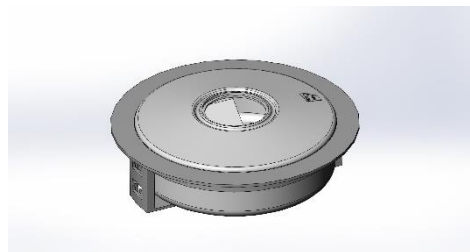

OPASTAA EDELLÄSI

LED-turvavalaisimet

EXISAFE-2T

EXISAFE-2T on ulkoasultaan selkeä ja tyylikäs. Tämän uuden turvavalaisimen suunnitteluun ja muotoiluun on käytetty suomalaista osaamista sekä valaisin on täysin kotimaista tuotantoa. EXISAFE-2T on saatavilla kaikkiin Exilightin turvavalaisustusjärjestelmiin ja on tarkoitettu käytävävalaisimeksi poistumisreiteille. Materiaalina valaisimen valmistuksessa käytetään palonkestävää ABS-muovia, paloluokka UL 94V-0.

Osoitteelliset turvalaisimet

Tyyppi	Sähkönumero	Liitäntäjännite	Ottoteho	Valonlähde	Kotelointi	Asennus	Akku
EXISAFE-2T/C	42 286 36	65 V DC	2 W	LED	IP54	-o- KLMA 2x0,8+0,8	Li-Ion 7,4 V / 600 mAh
EXISAFE-2T/P	42 286 37	65 V DC	2 W	LED	IP54	-o- 3x1,5mm ²	keskusakusto

* EXISAFE-2T

Valaisimen mitat:
150mm x 50mm

UPK-EXISAFE upotuskehys.
Upotusreiän halkaisija 165 mm.

Valaisimessa 4kpl M20 läpivientejä.

Valaisimien asennusväli 24m
asennus- korkeudella 3-5m.