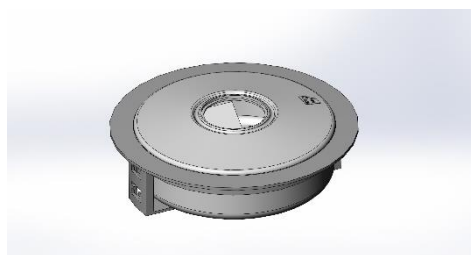

### Matalat tilat, 120 ° linssillä (alle 10m korkeus)

Tyyppi	Sähkönumero	Liitäntäjännite	Ottoteho	Valonlähde	Kotelointi	Asennus	Akku
EXISAFE-3T/120	42 286 39	230 V AC/DC	12 W	LED	IP54	-o- 3x2,5mm <sup>2</sup>	keskusakusto
EXISAFE-3T/24/120	42 286 44	24 VDC	12 W	LED	IP54	-o- 3x2,5mm <sup>2</sup>	keskusakusto

### Osoitteelliset turvavalaisimet / Korkeat tilat, 30 ° linssillä (yli 10m korkeus)

Tyyppi	Sähkönumero	Liitäntäjännite	Ottoteho	Valonlähde	Kotelointi	Asennus	Akku
EXISAFE-3T/C	42 286 41	65 V DC	12 W	LED	IP54	-o- KLMA 2x0,8+0,8	Li-Ion 7,4 V / 1200 mAh
EXISAFE-3T/P	42 286 40	65 V DC	2 W	LED	IP54	-o- 3x1,5mm <sup>2</sup>	keskusakusto

### Osoitteelliset turvavalaisimet / Matalat tilat, 120 ° linssillä (alle 10m korkeus)

Tyyppi	Sähkönumero	Liitäntäjännite	Ottoteho	Valonlähde	Kotelointi	Asennus	Akku
EXISAFE-3T/C/120	42 286 42	65 V DC	12 W	LED	IP54	-o- KLMA 2x0,8+0,8	Li-Ion 7,4 V / 1200 mAh
EXISAFE-3T/P/120	42 286 45	65 V DC	2 W	LED	IP54	-o- 3x1,5mm <sup>2</sup>	keskusakusto

Valaisimen mitat  
150 mm x 50 mm.  
Valaisimessa 4kpl M20  
läpivientejä

UPK-EXISAFE upotuskehys.  
Upotusreiän halkaisija 165 mm.

alle 10m korkeat tilat, (120 asteen linssillä)

yli 10m korkeat tilat, (30 asteen linssillä)