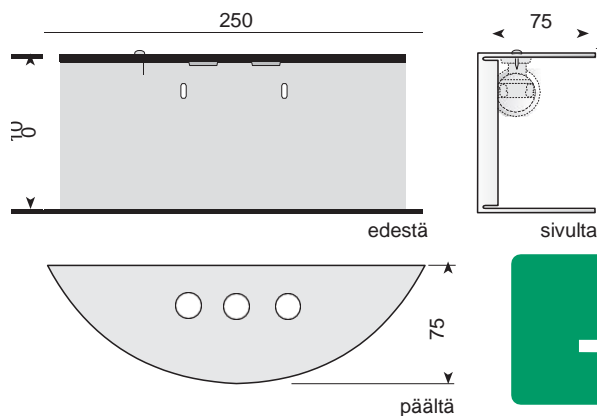

Perinteiset opastevalaisimet

Tyyppi	Sähkönumero	Liitäntäjännite	Ottoteho	Valonlähde	Kotelointi	Näkemä	Asennus	Akku
ELM-1L		230 V AC/DC	3 W	LED	IP20	20m	-o- 3x2,5mm²	keskusakusto
ELM-1L/24-A	4212600							
ELM-1L/24-O	4212601							
ELM-1L/24-V	4212602							
ELM-1L/24		24 V DC	3 W	LED	IP20	20m	-o- 3x2,5mm²	keskusakusto
ELM-1L/24-A	4212600							
ELM-1L/24-O	4212601							
ELM-1L/24-V	4212602							

Osoitteelliset opastevalaisimet

Tyyppi	Sähkönumero	Liitäntäjännite	Ottoteho	Valonlähde	Kotelointi	Näkemä	Asennus	Akku
ELM-1C		65 V DC	2 W	LED	IP20	20m	-o- KLMA 2x0,8+0,8	Li-Ion 7,4 V / 600 mAh
ELM-1C-A	4212720							
ELM-1C-O	4218900							
ELM-1C-V	4218901							
ELM-1P		65 V DC	2 W	LED	IP20	20m	-o- 3x1,5mm²	keskusakusto
ELM-1P-A	4212721							
ELM-1P-O	4218902							
ELM-1P-V	4218903							

* mitat