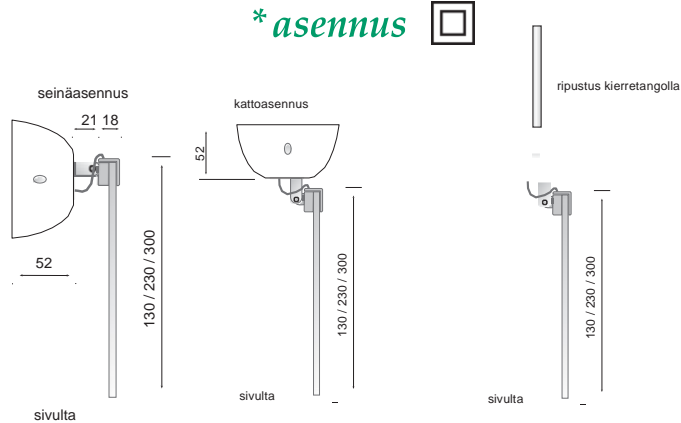

* asennus

-V

-O

-A

* kannakkeet

EXK5 Kierretankolaippa ripustukseen
LPK 1 Lippukannake

* lisätarvikkeet

EXLT 3 Tiivistelaippa IP 55
UPK-ELX1-2 Upotuskehys