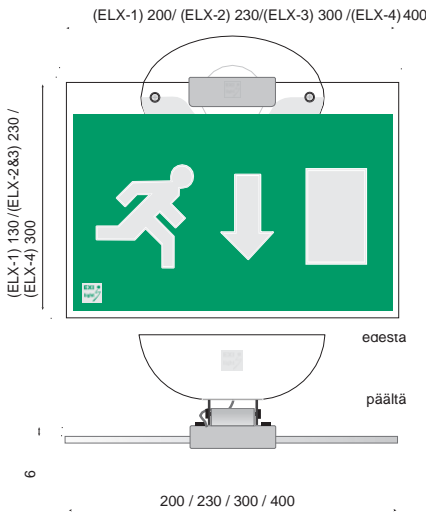

Akkuyksikkövalaisimet

Tyyppi	Sähkönumero	Liitäntäjännite	Ottoteho	Valonlähde	Kotelointi	Näkemä	Asennus	Akku 3 h
ELX-1L/B3h		230 V AC/DC	3 W	LED	IP41/55	24 m	-o- 3x1,5mm²	Li-ion 7,4V 600mAh
ELX-1L/B3h-A	4212734							
ELX-1L/B3h-AA	4212792							
ELX-1L/B3h-O	4212793							
ELX-1L/B3h-V	4212794							
ELX-2L/B3h		230 V AC/DC	3 W	LED	IP41/55	42 m	-o- 3x1,5mm²	Li-ion 7,4V 600mAh
ELX-2L/B3h-A	4212735							
ELX-2L/B3h-AA	4212797							
ELX-2L/B3h-O	4212795							
ELX-2L/B3h-V	4212796							
ELX-3L/B3h		230 V AC/DC	3 W	LED	IP41/55	42 m	-o- 3x1,5mm²	Li-ion 7,4V 600mAh
ELX-3L/B3h-A	4212736							
ELX-3L/B3h-AA	4212798							
ELX-3L/B3h-O	4212799							
ELX-3L/B3h-V	4218800							
ELX-4L/B3h		230 V AC/DC	3 W	LED	IP41/55	60 m	-o- 3x1,5mm²	Li-ion 7,4V 600mAh
ELX-4L/B3h-A	4212737							
ELX-4L/B3h-AA	4218801							
ELX-4L/B3h-O	4218802							
ELX-4L/B3h-V	4218803							

* mitat