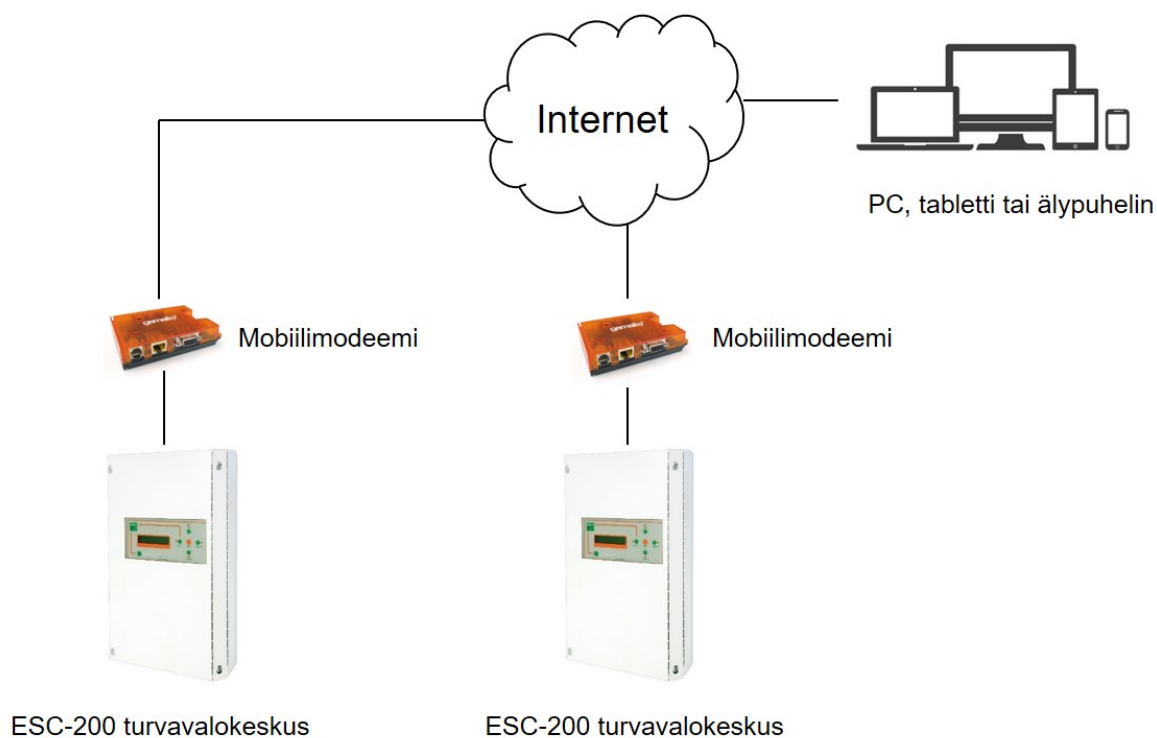

**ESC**

EXICLOUD VALVONTA

EXICloud järjestelmän avulla järjestelmän ylläpitäjällä on aina ajantasainen näkymä asennuksesta ilman erillistä asennuspaikalla käyntiä.

Vikatietojen vastaanotto suoraan järjestelmään helpottaa huoltotöiden suunnittelua ja valaisimien tarkka vikatiieto nopeuttaa työtä kohteessa. Lisäksi automaattiset merkinnät huoltokirjaan helpottavat kohteen seurattavuutta.

Yhteys keskuksen toimii mobiiliverkon kautta ja toteutuksessa erityishuomiota on kiinnitetty tietoturvaan.

TEKNISET TIEDOT

OMINAISUUDET

- Pilvipohjainen valvontapalvelu, joka ei vaadi ennakkoinvestointeja ja on nopea ottaa käyttöön.
- Yrityksen käyttöoikeuksien hallinta per kohde. Pääsy asennuskohteisiin vain oikeilla henkilöillä tai ryhmillä.
- Käyttöliittymä PC:llä, tabletilla tai älypuhelimella. Kohdenäkymän selaaminen paikan päällä kohteessa on helppoa.
- Tietoturvallinen arkkitehtuuri keskuksen ja palvelun välillä.

Exilight varaa oikeuden muutoksiin ilman ennakoilmoitusta.

TUOTEKOODIT

KOODI	KUVAUS	YHTEENSOPIVUUS
EXIC-START	EXICloud käyttöönottopaketti sisältäen modeemin	ESC-200 ja ESC-200P
EXIC-10	EXICloud, vuosittainen lisenssi maksimissaan 10 keskukselle	
EXIC-100	EXICloud, vuosittainen lisenssi maksimissaan 100 keskukselle	
EXIC-500	EXICloud, vuosittainen lisenssi maksimissaan 500 keskukselle	