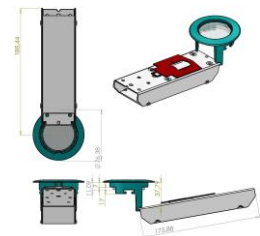

Korkeat tilat, 30 ° linssillä (yli 10m korkeus)

Tyyppi	Sähkönumero	Liitäntäjännite	Ottoteho	Valonlähde	Kotelointi	Asennus	Akku
LED-3T/U	42 286 16	230 V AC/DC	12 W	LED	IP44	-o- 3x2,5mm²	keskusakusto
LED-3T/U/24	42 286 18	24 VDC	12 W	LED	IP44	-o- 3x2,5mm²	keskusakusto

Matalat tilat, 120 ° linssillä (alle 10m korkeus)

Tyyppi	Sähkönumero	Liitäntäjännite	Ottoteho	Valonlähde	Kotelointi	Asennus	Akku
LED-3T/U/120	42 286 17	230 V AC/DC	12 W	LED	IP44	-o- 3x2,5mm²	keskusakusto
LED-3T/U/24/120	42 286 11	24 VDC	12 W	LED	IP44	-o- 3x2,5mm²	keskusakusto

Osoitteelliset turvavalaisimet / Korkeat tilat, 30 ° linssillä (yli 10m korkeus)

Tyyppi	Sähkönumero	Liitäntäjännite	Ottoteho	Valonlähde	Kotelointi	Asennus	Akku
LED-3T/U/C	42 286 13	65 V DC	12 W	LED	IP44	-o- KLMA 2x0,8+0,8	Li-Ion 7,4 V / 1200 mAh
LED-3T/U/P	42 286 14	65 V DC	2 W	LED	IP44	-o- 3x1,5mm²	keskusakusto

Osoitteelliset turvavalaisimet / Matalat tilat, 120 ° linssillä (alle 10m korkeus)

Tyyppi	Sähkönumero	Liitäntäjännite	Ottoteho	Valonlähde	Kotelointi	Asennus	Akku
LED-3T/U/C/120	42 286 12	65 V DC	12 W	LED	IP44	-o- KLMA 2x0,8+0,8	Li-Ion 7,4 V / 1200 mAh
LED-3T/U/P/120	42 286 15	65 V DC	2 W	LED	IP44	-o- 3x1,5mm²	keskusakusto

* LED-3T/U

Asennusreikä ø 59mm.