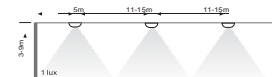

Osoitteelliset turvavalaisimet / Matalat tilat, 120 ° linssillä (alle 10m korkeus)

Tyyppi	Sähkönumero	Liitäntäjännite	Ottoteho	Valonlähde	Kotelointi	Asennus	Akku
LED-3T/U/C/120	42 286 12	65 V DC	12 W	LED	IP44	-o- KLMA 2x0,8+0,8	Li-Ion 7,4 V / 1200 mAh
LED-3T/U/P/120	42 286 15	65 V DC	2 W	LED	IP44	-o- 3x1,5mm ²	keskusakusto

* LED-3T/U

Asennusreikä ø 59mm.

alle 10m korkeat tilat, LED-3T/120 (120 asteen linssillä)

Valaisimien asennusväli n. 11m asennuskorkeudella 3m.

yli 10m korkeat tilat, LED-3T (30 asteen linssillä)