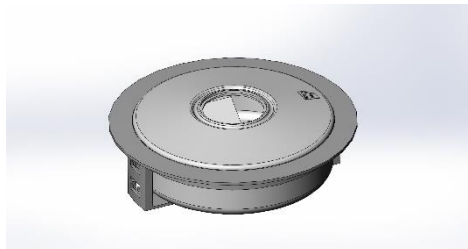

### Osoitteelliset turvavalaisimet

Tyyppi	Sähkönumero	Liitäntäjännite	Ottoteho	Valonlähde	Kotelointi	Asennus	Akku
EXISAFE-1T/C	42 286 31	65 V DC	2 W	LED	IP54	-o- KLMA 2x0,8+0,8	Li-Ion 7,4 V / 600 mAh
EXISAFE-1T/P	42 286 32	65 V DC	2 W	LED	IP54	-o- 3x1,5mm <sup>2</sup>	keskusakusto

### \* EXISAFE-1T

Valaisimen mitat  
150 mm x 50 mm

UPK-EXISAFE upotuskehys.  
Upotusreiän halkaisija 165 mm.

Valaisimessa 4kpl M20 läpivientejä.

Avoimen alueen valaisimien asennusväli  
10m asennus- korkeudella 3-7m.