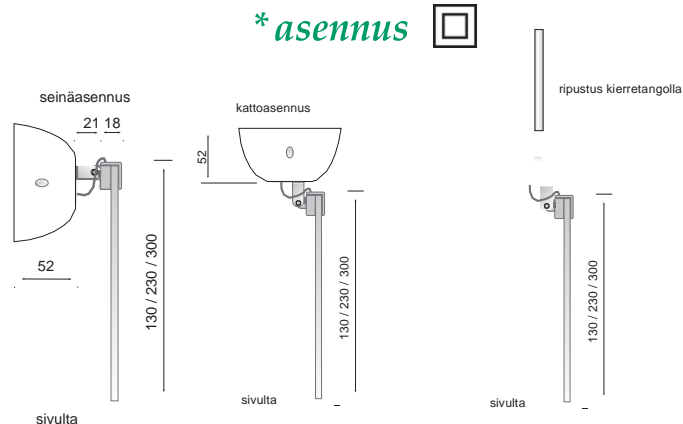

* asennus

-V

-O

-A

* kannakkeet

EXK5 Kierretankolaippa ripustukseen
LPK 1 Lippukannake

* lisätarvikkeet

EXLT 3 Tiivistelaippa IP 55
UPK-ELX1-2 Upotuskehys