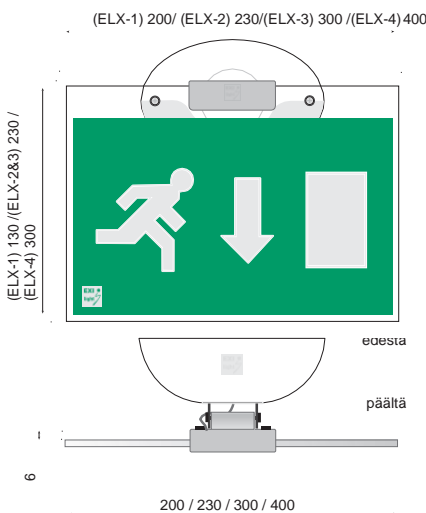

Perinteiset opasteet

Tyyppi	Liitäntäjännite	Ottoteho	Valonlähde	Kotelointi	Näkemä	Asennus	Akku
ELX-1L	230 V AC/DC	3 W	LED	IP41/55	24m	-o- 3x2,5mm²	keskusakusto
ELX-1L/24	24 V DC	3 W	LED	IP41/55	24m	-o- 3x2,5mm²	keskusakusto
ELX-2L	230 V AC/DC	3 W	LED	IP41/55	42m	-o- 3x2,5mm²	keskusakusto
ELX-2L/24	24 V DC	3 W	LED	IP41/55	42m	-o- 3x2,5mm²	keskusakusto
ELX-3L	230 V AC/DC	3 W	LED	IP41/55	42m	-o- 3x2,5mm²	keskusakusto
ELX-3L/24	24 V DC	3 W	LED	IP41/55	42m	-o- 3x2,5mm²	keskusakusto
ELX-4L	230 V AC/DC	3 W	LED	IP41/55	60m	-o- 3x2,5mm²	keskusakusto
ELX-4L/24	24 V DC	3 W	LED	IP41/55	60m	-o- 3x2,5mm²	keskusakusto

Osoitteelliset opasteet

Tyyppi	Liitäntäjännite	Ottoteho	Valonlähde	Kotelointi	Näkemä	Asennus	Akku
ELX-1C	65 V DC	2 W	LED	IP41/55	24m	-o- KLMA 2x0,8+0,8	Li-Ion 7,4 V / 600 mAh
ELX-1P	65 V DC	2 W	LED	IP41/55	24m	-o- 3x1,5mm²	keskusakusto
ELX-2C	65 V DC	2 W	LED	IP41/55	42m	-o- KLMA 2x0,8+0,8	Li-Ion 7,4 V / 600 mAh
ELX-2P	65 V DC	2 W	LED	IP41/55	42m	-o- 3x1,5mm²	keskusakusto
ELX-3C	65 V DC	2 W	LED	IP41/55	42m	-o- KLMA 2x0,8+0,8	Li-Ion 7,4 V / 600 mAh
ELX-3P	65 V DC	2 W	LED	IP41/55	42m	-o- 3x1,5mm²	keskusakusto
ELX-4C	65 V DC	2 W	LED	IP41/55	60m	-o- KLMA 2x0,8+0,8	Li-Ion 7,4 V / 600 mAh
ELX-4P	65 V DC	2 W	LED	IP41/55	60m	-o- 3x1,5mm²	keskusakusto

* mitat