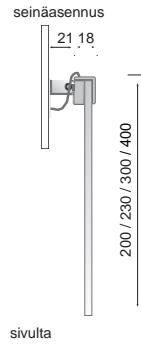

# ELXR Sarja

ELXR-sarjan opastevalaisimet on tarkoitettu asennettavaksi kojerasiaan. Valonlähteenä ELXR-opastevalaisimissa käytämme laadukkaita valkoisia teholedejä.

Kaikki tuotteemme ovat luotettavia, CE-merkittyjä ja täyttävät voimassa olevat EN-standardit, EMC- ja LVD-direktiivit. Materiaalina ABS-muovi. Valaisimen IP-luokka on 44. Valaisinta on saatavilla yksi- ja kaksipuoleisena.

Mitoitus

-V

-O

-A