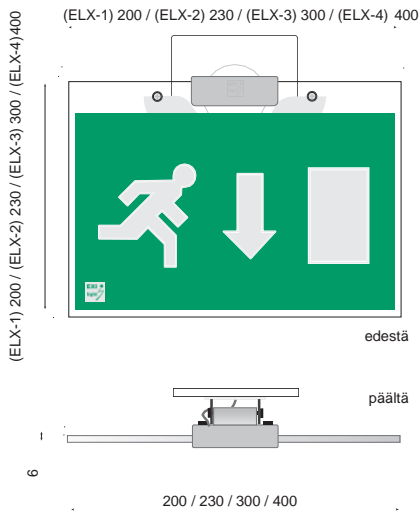

# ELXR Sarja

ELXR-sarjan opastevalaisimet on tarkoitettu asennettavaksi kojerasiaan. Valonlähteenä ELXR-opastevalaisimissa käytämme laadukkaita valkoisia teholedejä.

Kaikki tuotteemme ovat luotettavia, CE-merkittyjä ja täyttävät voimassa olevat EN-standardit, EMC- ja LVD-direktiivit. Materiaalina ABS-muovi. Valaisimen IP-luokka on 44. Valaisinta on saatavilla yksi- ja kaksipuoleisena.

Mitoitus

-V

-O

-A