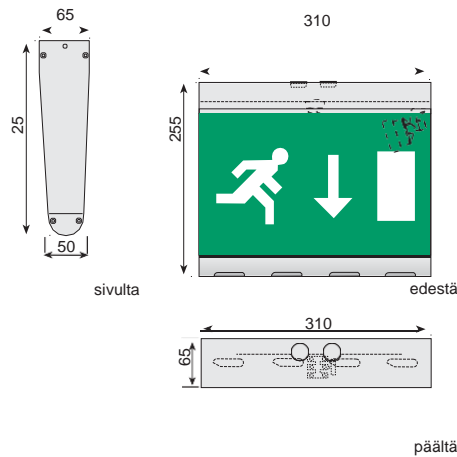

* ELL-2 Näkemä 40m