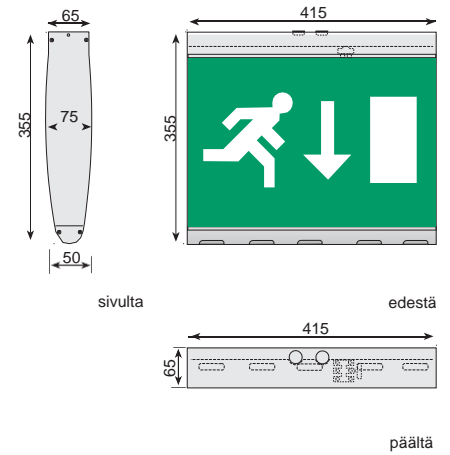

* ELL-3 Näkemä 60m

* kannakkeet

Seinä- ja kattoasennussanka sisältyvät toimitukseen.