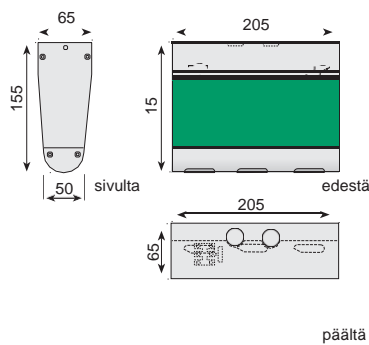

Perinteiset pasteet

Tyyppi	Liitäntäjännite	Ottoteho	Valonlähde	Kotelointi	Näkemä	Asennus	Akku
ELL-1L	230 V AC/DC	3 W	LED	IP44	20m	-o- 3x2,5mm²	keskusakusto
ELL-1L/24	24 V DC	3 W	LED	IP44	20m	-o- 3x2,5mm²	keskusakusto
ELL-2L	230 V AC/DC	3 W	LED	IP43	40m	-o- 3x2,5mm²	keskusakusto
ELL-2L/24	24 V DC	3 W	LED	IP43	40m	-o- 3x2,5mm²	keskusakusto
ELL-3L	230 V AC/DC	3 W	LED	IP43	60m	-o- 3x2,5mm²	keskusakusto
ELL-3L/24	24 V DC	3 W	LED	IP43	60m	-o- 3x2,5mm²	keskusakusto

Osoitteelliset pasteet

Tyyppi	Liitäntäjännite	Ottoteho	Valonlähde	Kotelointi	Näkemä	Asennus	Akku
ELL-1C	65 V DC	2 W	LED	IP44	20m	-o- KLMA 2x0,8+0,8	Li-Ion 7,4 V / 600 mAh
ELL-1P	65 V DC	2 W	LED	IP44	20m	-o- 3x1,5mm²	keskusakusto
ELL-2C	65 V DC	2 W	LED	IP43	40m	-o- KLMA 2x0,8+0,8	Li-Ion 7,4 V / 600 mAh
ELL-2P	65 V DC	2 W	LED	IP43	40m	-o- 3x1,5mm²	keskusakusto

* ELL-1 Näkemä 20m