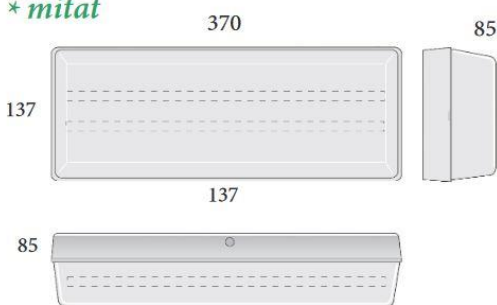

OPASTAA EDELLÄSI

○ opastevalaisimet

ELV-65
sarja

Kaikki tuotteemme ovat luotettavia, CE-merkittyjä ja täyttävät voimassa olevat EN-standardit, EMC- ja LVD-direktiivit.

ELV-65 turva- ja opastevalaisin on kestävä yleisvalaisin märkiin ja kosteisiin tiloihin. Valaisimessa on erityisesti turvavalaukseen suunniteltu, valoa jakava prismakupu. Valaisimen runko on iskunkestävää polykarbonaattia.

Kotelointiluokka IP 66. Valaisin on saatavana myös kaksipuoleisena, jolloin tarvitaan lisävarusteena kupu "ELV65 KUPU 2P" ja tarrat. Kaksipuoleisella kuvulla näkemä kasvaa 30 metriin.

Opastevalaisimet

| Tyyppi | Sähkönumero | Liitäntäjännite | Ottoteho | Valonlähde | Kotelointi | Näkämä | Asennus | Akku |
|--------------|-------------|-----------------|----------|------------|------------|--------|--------------------------|--------------|
| ELV-65L | | 230 V AC/DC | 3 W | LED | IP66 | 26m | -o- 3x2,5mm ² | keskusakusto |
| ELV-65L-A | 4212639 | | | | | | | |
| ELV-65L-O | 4212640 | | | | | | | |
| ELV-65L-V | 4212641 | | | | | | | |
| ELV-65L/24 | | 24 V DC | 3 W | LED | IP66 | 26m | -o- 3x2,5mm ² | keskusakusto |
| ELV-65L/24-A | 4212642 | | | | | | | |
| ELV-65L/24-O | 4212643 | | | | | | | |
| ELV-65L/24-V | 4212644 | | | | | | | |

* mitat

| Tyyppi | Selite |
|-----------------|--|
| opas ELV652P-A | Opastetarra alas 320x160 kupu 30m |
| opas ELV652P-O | Opastetarra oikea 320x160 kupu 30m |
| opas ELV652P-OV | Opastetarra OV yks.puol 320x160 kupu 30m |
| opas ELV652P-V | Opastetarra vasen 320x160 kupu 30m |
| opas ELV65P2P-A | Opastetarra alas 160x320 pystykupu 30m |
| opas ELV65P2P-O | Opastetarra oikea 160x320 pystykupu 30m |
| opas ELV65P2P-V | Opastetarra vasen 160x320 pystykupu 30m |